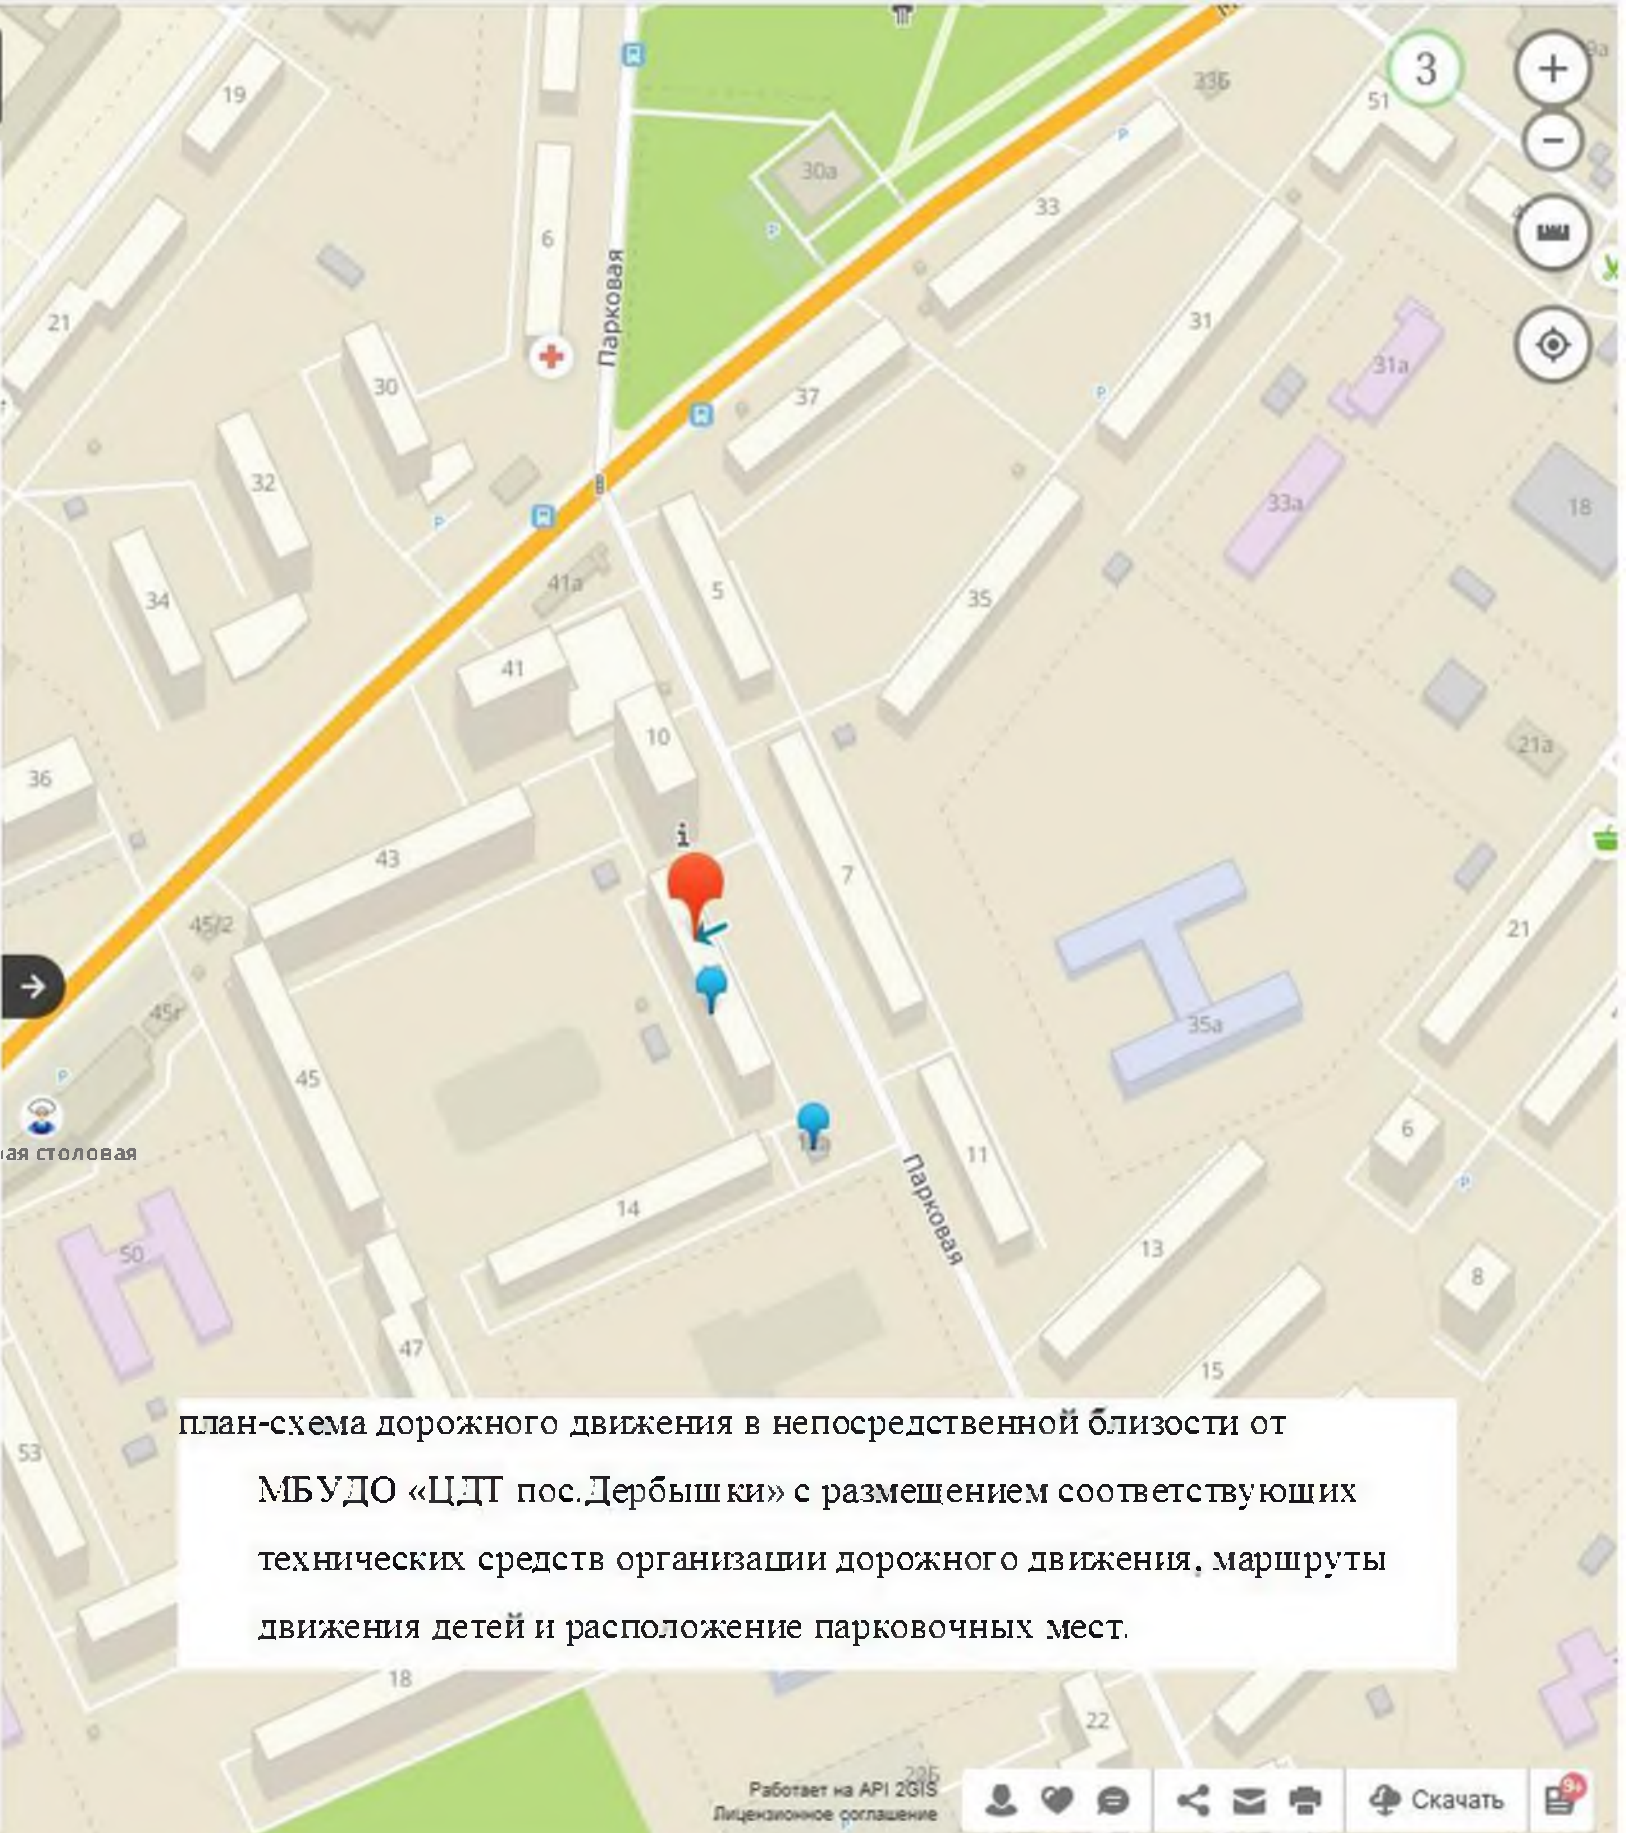

Парковая, 12
Дербышки, Советский район, Казань, 420071

Интернат (Дербышки) — 270 м

Оставьте первый отзыв

Детские / подростковые клубы

Похожие организации

- IQ007, школа скорочтения, ка Скорочтение/каллиграфия/ментальная арифметика. Пр
- Техно 8 уров детей