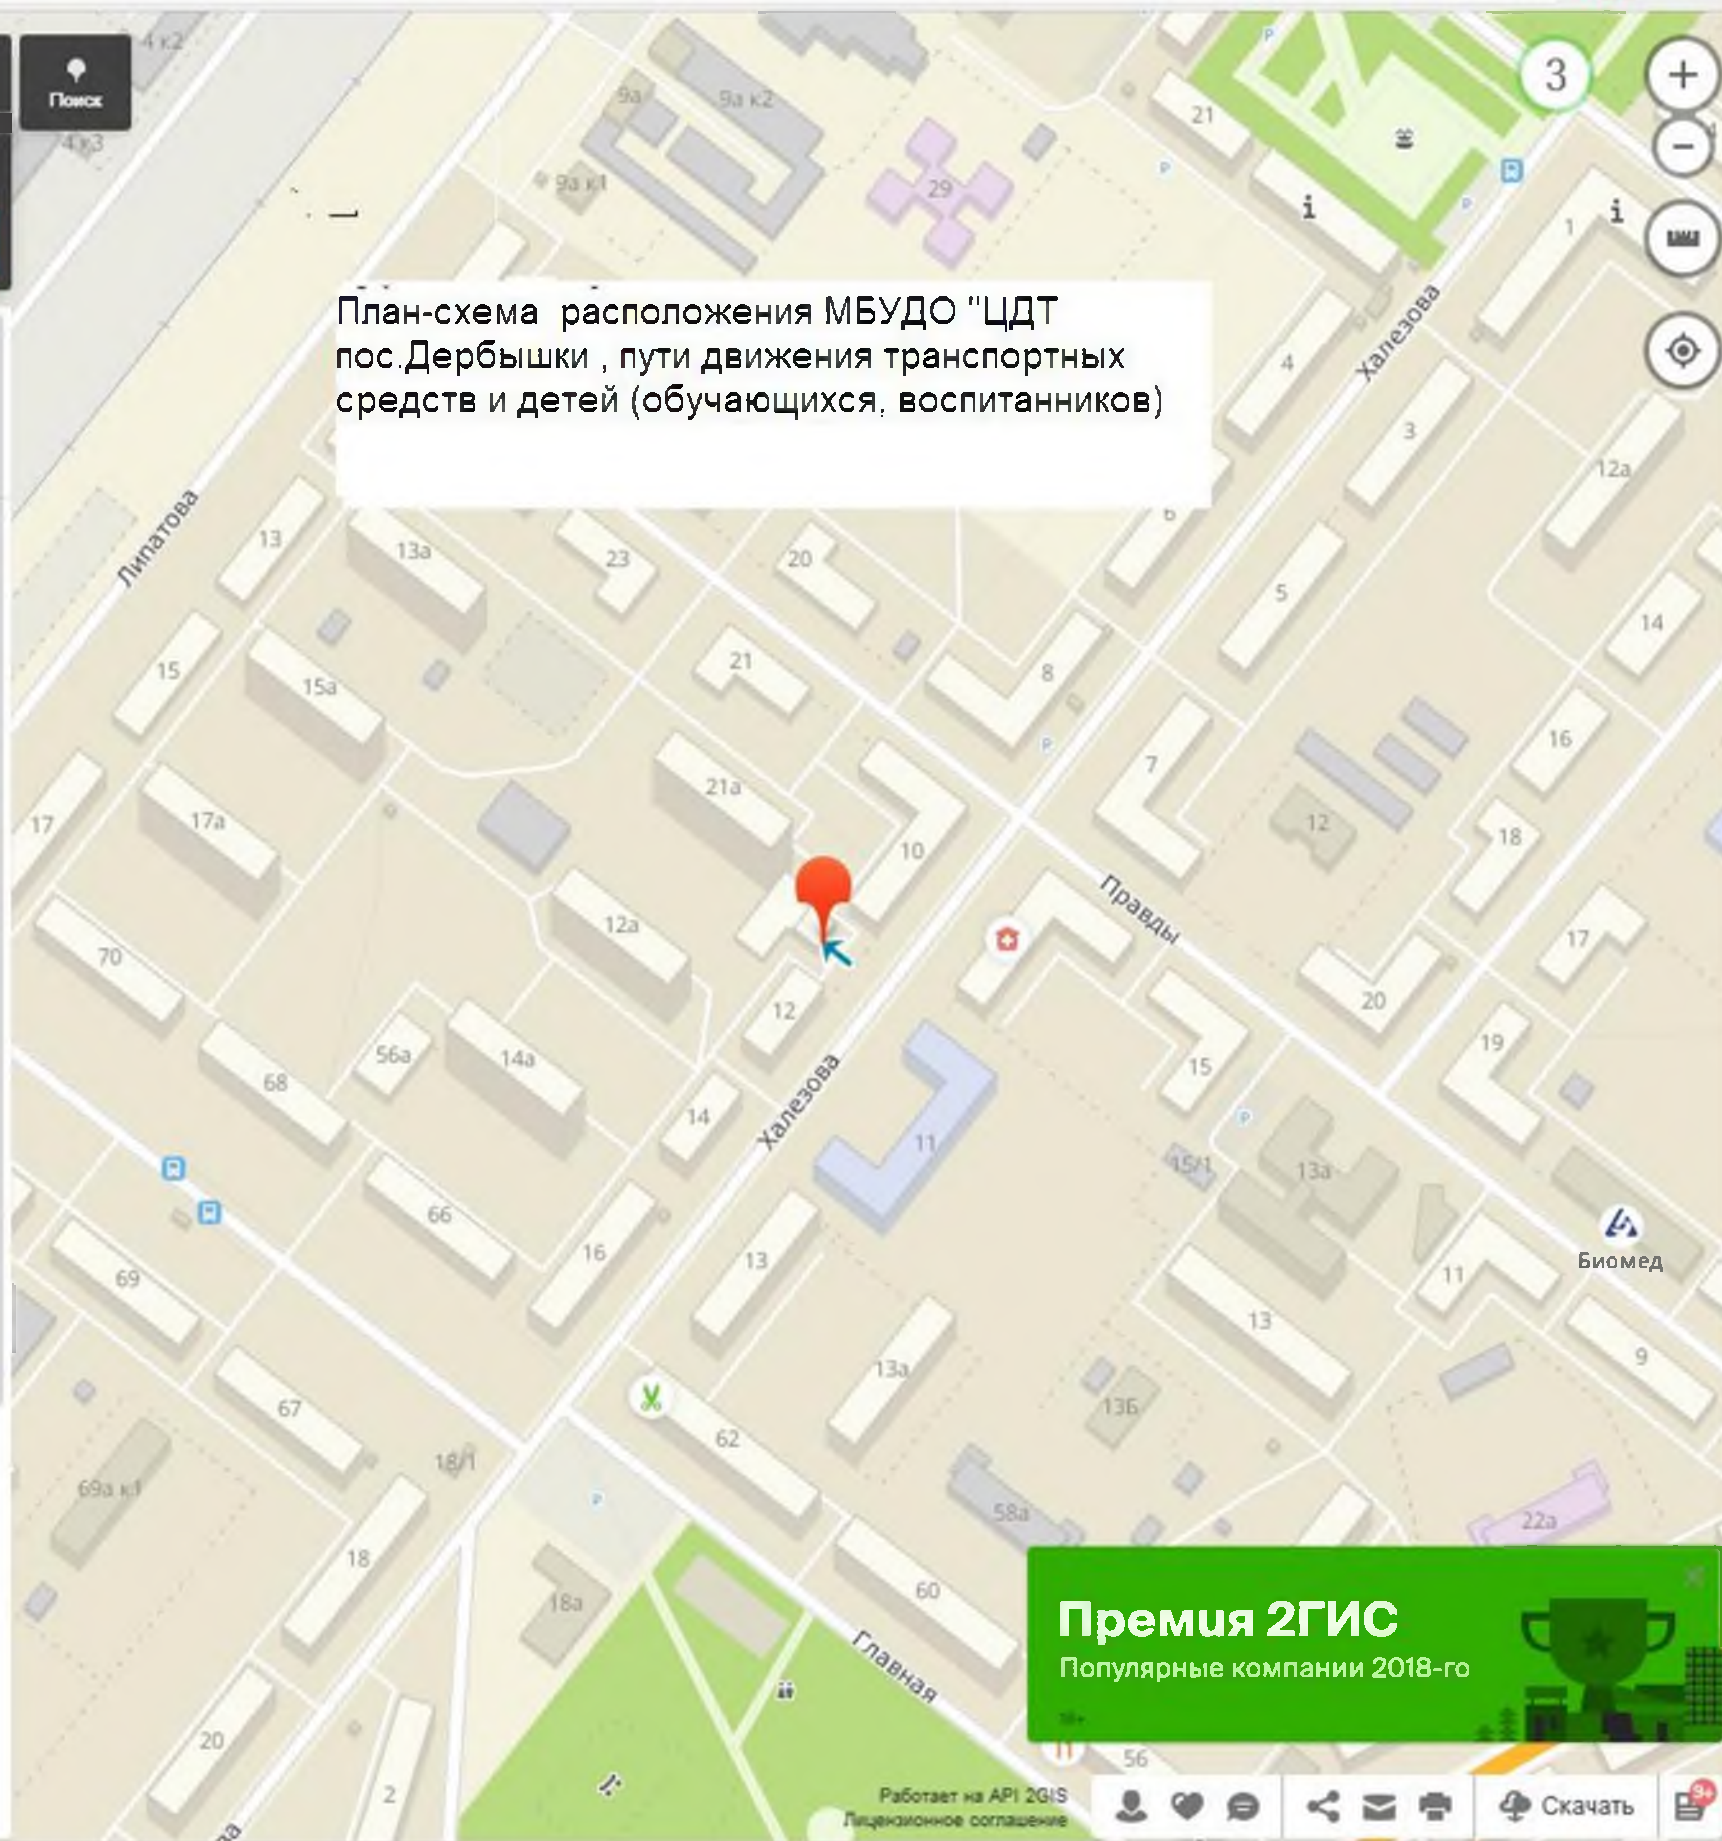

А откуда

Б куда

🚗 🚌 🚶

Q

Поиск

План-схема расположения МБУДО "ЦДТ пос.Дербышки , пути движения транспортных средств и детей (обучающихся, воспитанников)

Дербышки
Центр детского творчества

Правды, 21а
Дербышки, Советский район, Казань

Ежедневно 09:00–20:00
Открыто

- ☎ Телефон
- 💬 Чат
- 👉 Вход
- 🗺 Маршрут
- ❤ Избранное

📷 Добавить фото

Ежедневно 09:00–20:00

+7 (843) 234–5   Показать телефоны

Правды, 21а
1 этаж
Дербышки, Советский район, Казань, 420075

Магазин Комсомольский — 600 м
Найти парковки рядом

☆☆☆☆☆
Оставьте первый отзыв

Летские / подростковые клубы

Премия 2ГИС
Популярные компании 2018-го

Работает на API 2GIS
Лицензионное соглашение

- 👤
- ❤
- 💬
- 🔗
- 📧
- 🖨
- 📄 Скачать