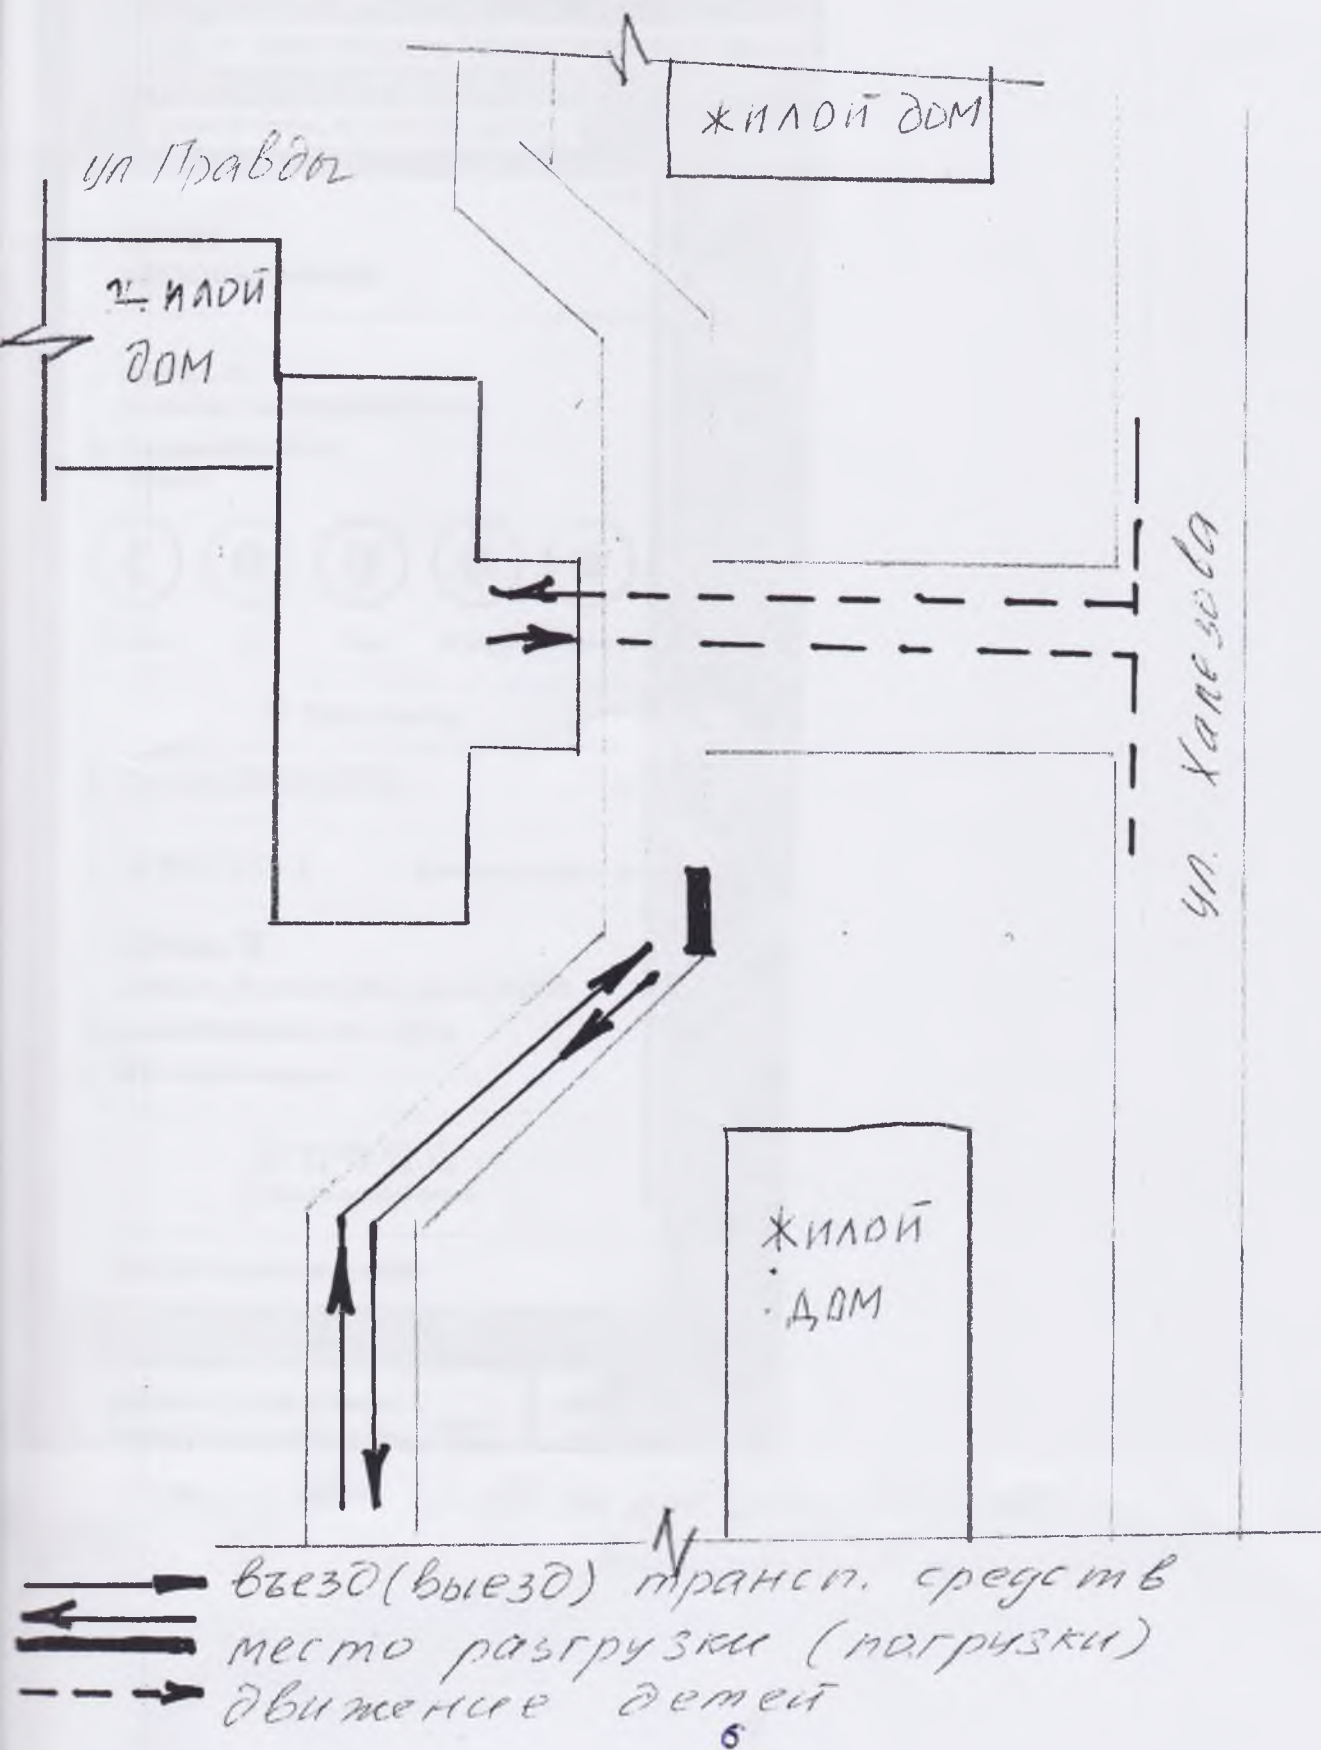

Пути движения транспортных средств к местам разгрузки/погрузки и рекомендуемые безопасные пути передвижения детей вблизи МБУДО «ЦДТ пос. Дербышки по ул. Правды 21а