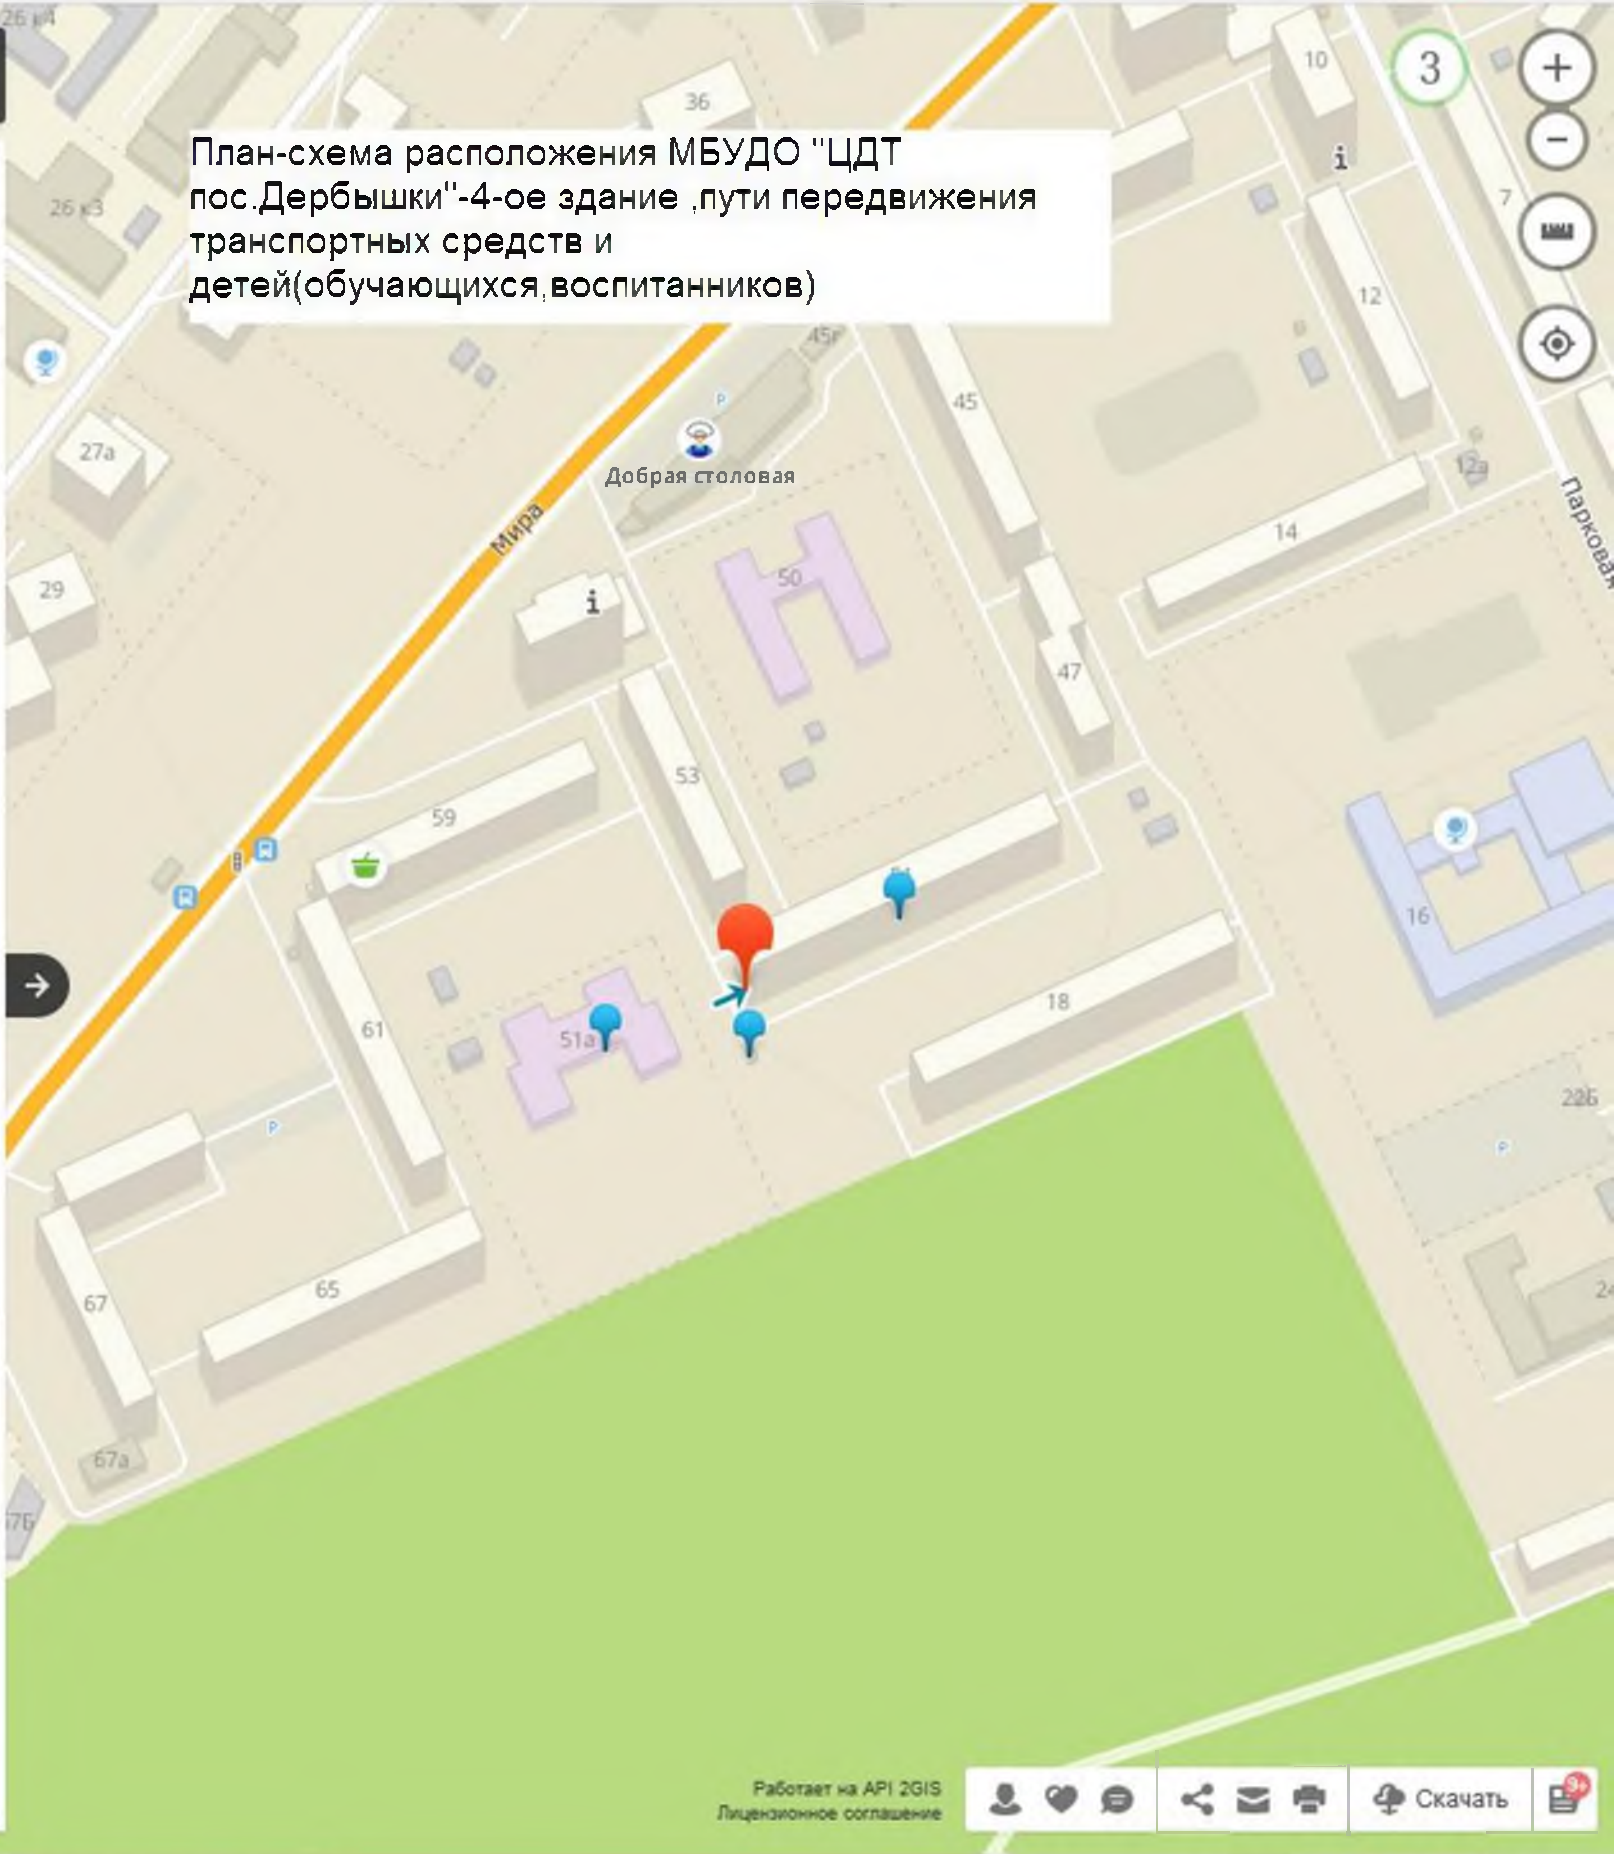

👤 Вконтакте 📌 Facebook

📍 **Мира, 51**
Дербышки. Советский район. Казань, 420071

🗨 Строительное училище — 240 м

🅇 Найти парковки рядом

☆☆☆☆☆

План-схема расположения МБУДО "ЦДТ пос.Дербышки"-4-ое здание ,пути передвижения транспортных средств и детей(обучающихся,воспитанников)