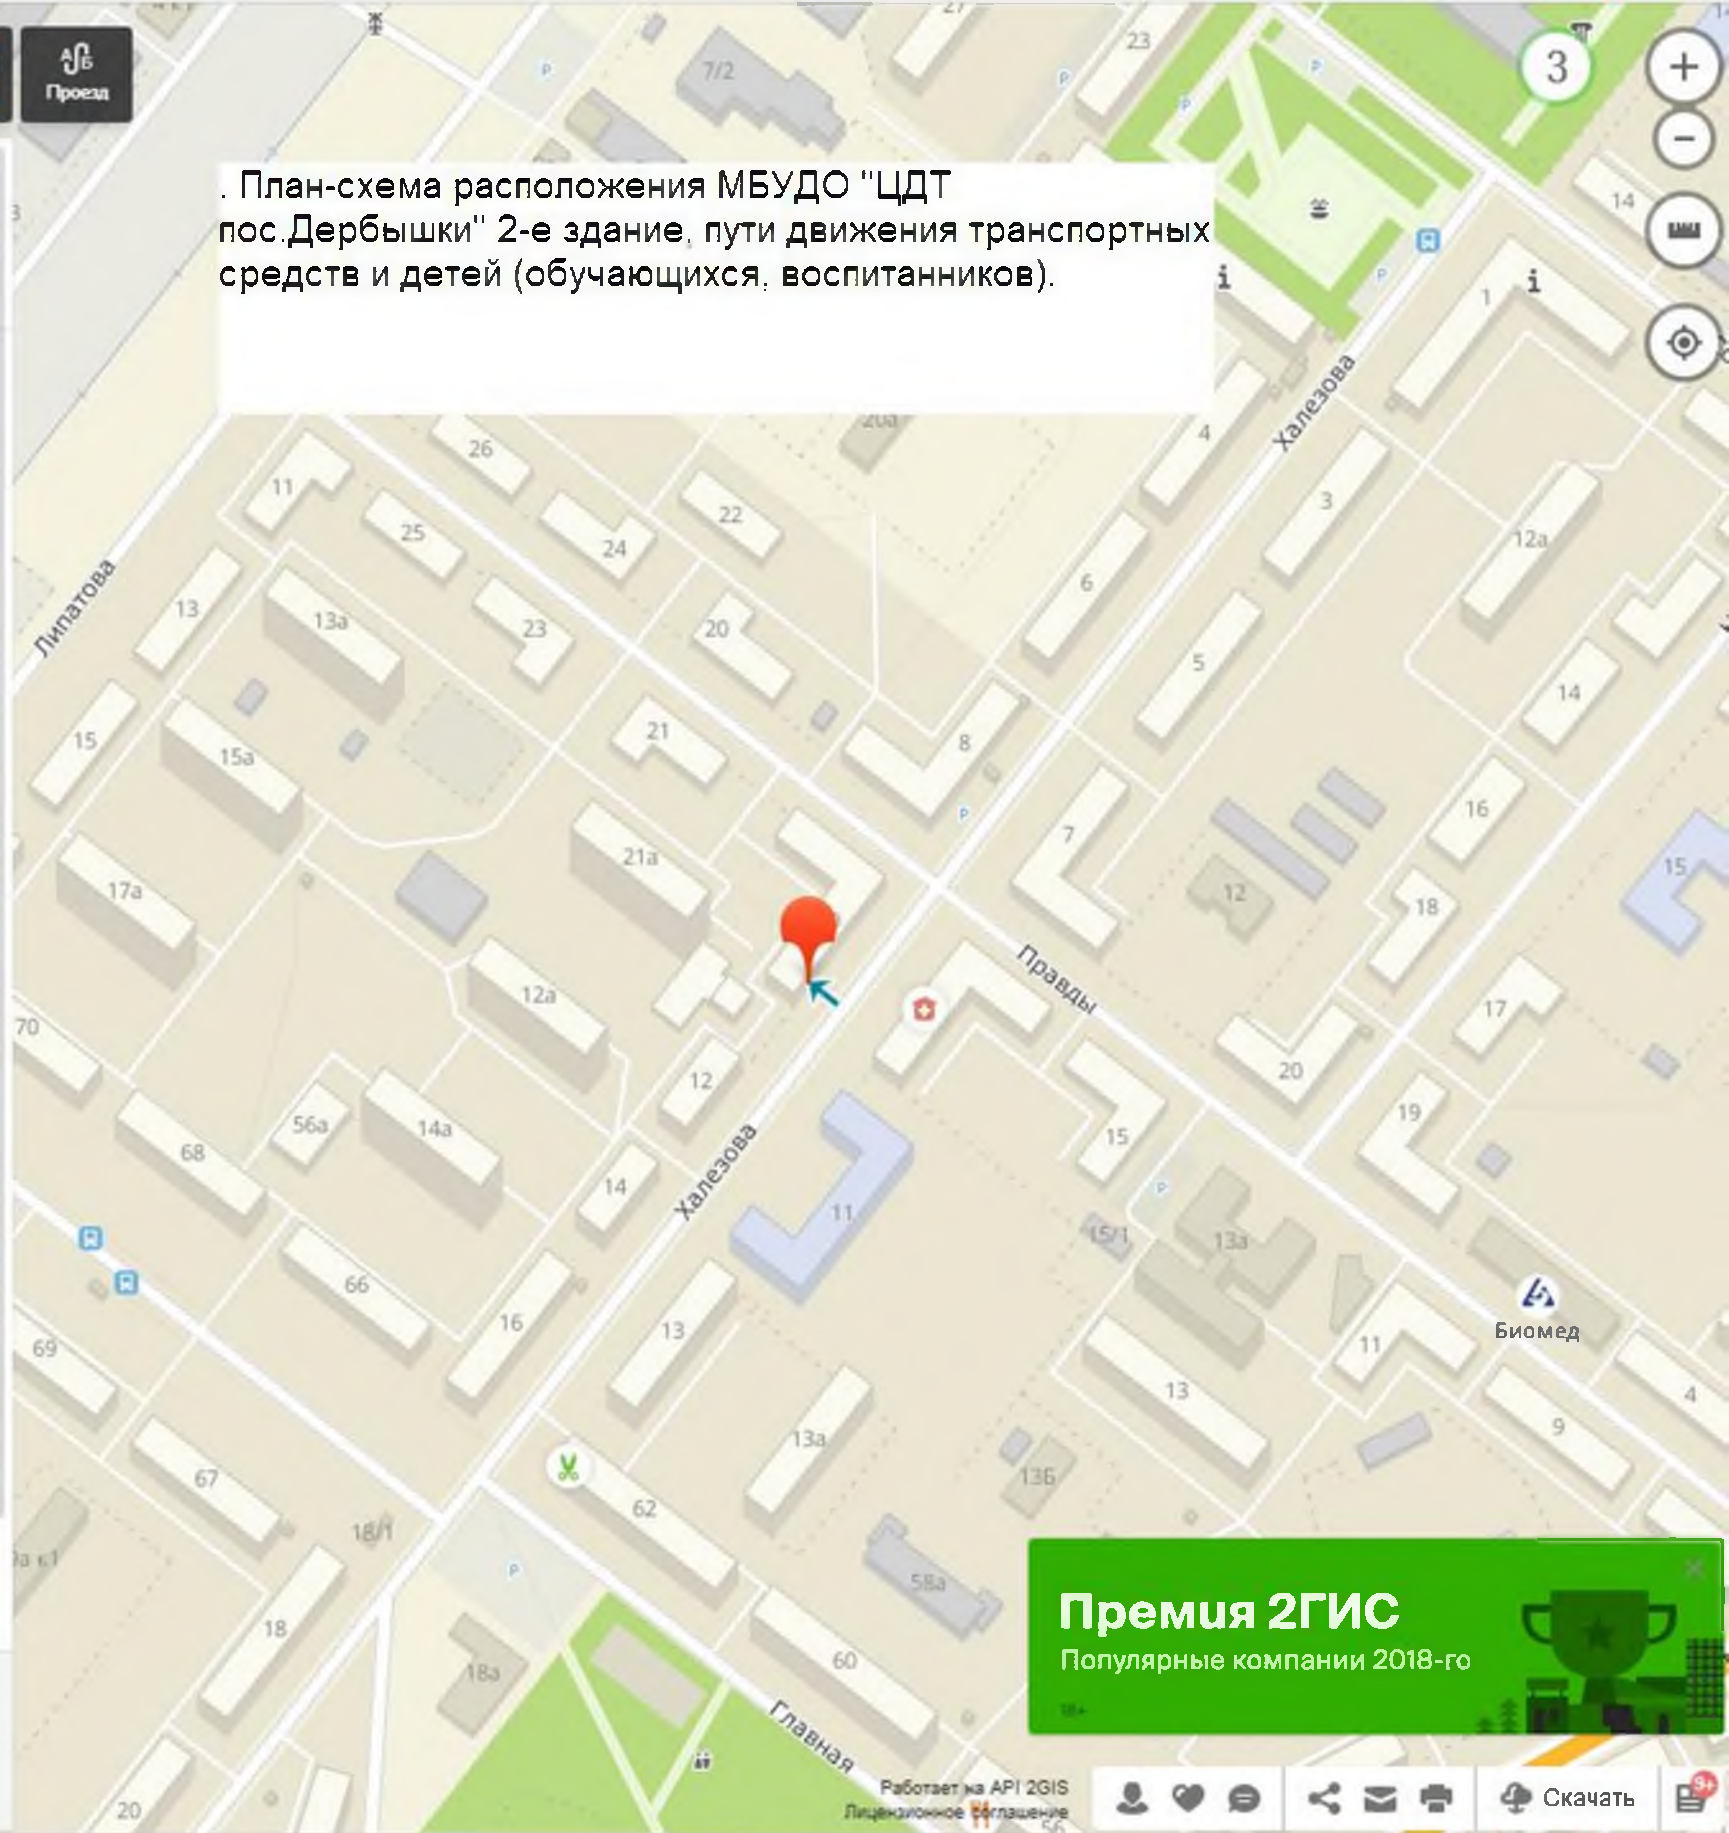

Правды, 19
Дербышки, Советский район, Казань, 420075

- Магазин Комсомольский — 550 м
- Найти парковки рядом

Оставьте первый отзыв

Детские / подростковые клубы

Похожие организации

Технокласс, школа робототехники

План-схема расположения МБУДО "ЦДТ пос.Дербышки" 2-е здание, пути движения транспортных средств и детей (обучающихся, воспитанников).

Премия 2ГИС
Популярные компании 2018-го

Правды 19

2 мес

- **Правды, 19**
Дербышки, Советский район, Казань
- **Сегодня 09:00–18:00**
Открыто